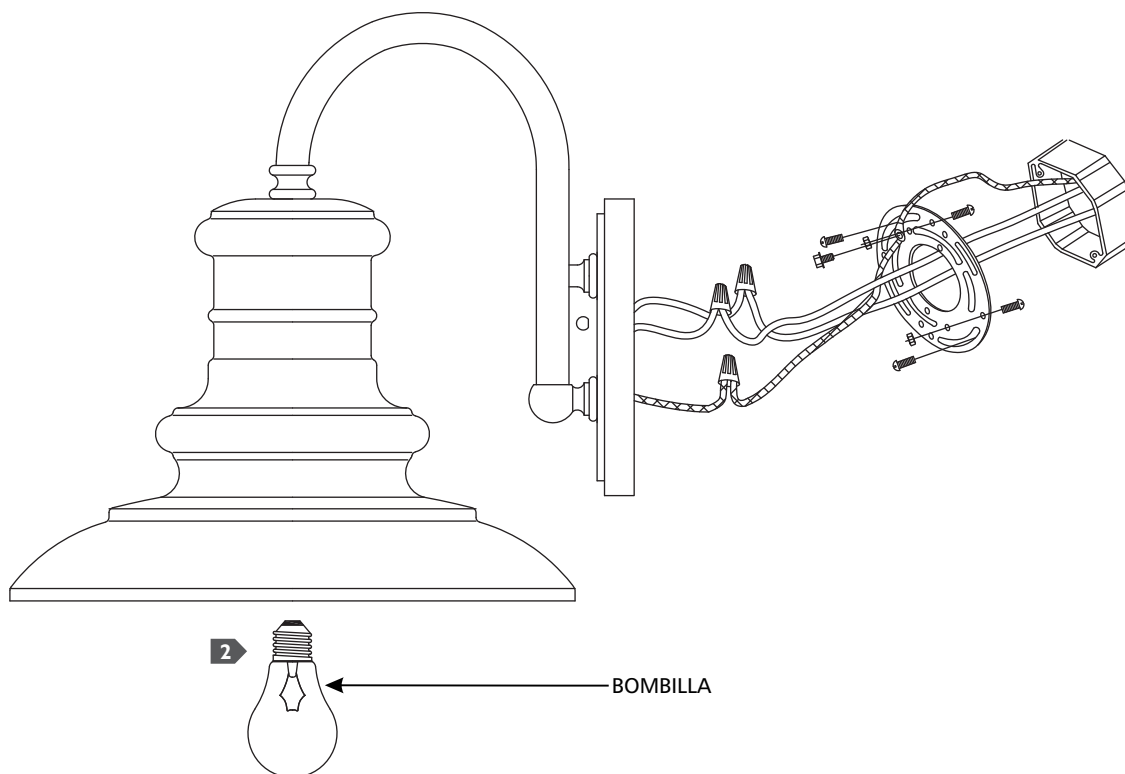

Redding Station Outdoor Lantern

OL8600, OL8601, OL9004-L1 1.0

FEISS®

EST. 1955

Wall

GENERAL PRODUCT INFORMATION:

These fixtures are intended to be installed utilizing NEC compliant junction boxes.

This product is safety listed for wet locations.

- 1** Follow enclosed supplement installation instructions for electrical and fixture installation onto house outlet box.
- 2** Screw the lamp into the socket. Refer to the label on the lamp socket for Max Wattage information.

Utiliser les conducteurs d'alimentation supérieure à 90° c.

IA

- 1** Suivez les instructions d'installation jointes supplément pour l'installation électrique et de fixation sur la boîte de sortie de la maison.
- 2** Vissez la lampe dans la douille. Reportez-vous à l'étiquette sur la douille de lampe Puissance max pour plus d'informations.

Utilizar conductores de suministro mínimo 90° c.

IA

- 1** Siga las instrucciones de instalación adjuntas suplemento para la instalación eléctrica y el accesorio en la caja de salida casa.
- 2** Atornille la lámpara en el zócalo. Consulte la etiqueta del casquillo de la lámpara para obtener información Potencia Max.